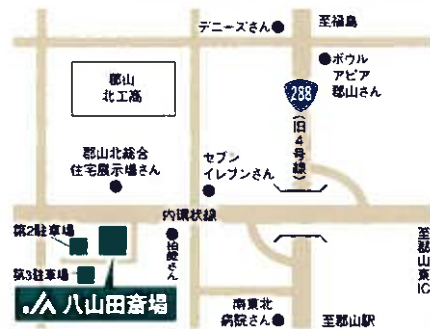

当日供養祭参列者には粗品を進呈

事前相談会4つのメリット

1. 亡くなった時に慌てない
2. 葬儀の費用がイメージできる
3. 故人らしい葬儀できる
4. 必要なものを準備できる

ご葬儀について様々な疑問やご相談に、経験豊かなスタッフが丁寧に応じます。お気軽にご相談ください。

JA葬祭 安心の会
りりーふクラブ
Relief club
会員募集中

入会金 5,000円(税込)のみで、安心してご利用いただける葬場です。

- ◆仏壇、仏具、墓石等を会員特別価格にて購入いただけます。
- ◆会が企画した雑活動(展示会・講習会・研修会等)にご参加いただけます。
- ◆会が企画した特別贈呈セール等のご案内をいたします。

特典1 ご葬儀費用は安心の会員価格にて、ご提供いたします。

特典2 花環、生花、盛籠が会員価格にて。
(例：花環 12,000円 → 10,000円(税込)
花環 10,000円 → 8,000円(税込)
※その他、会員特別価格にてご提供いたします。

特典3 各種展示会等で会員割引価格。

主催

ちいさな負担で、おおきな満足を
(株)JA郡山市協同サービス
0120-12-9832

24時間受付致します

協賛

(株)JA郡山市協同サービスりりーふ会