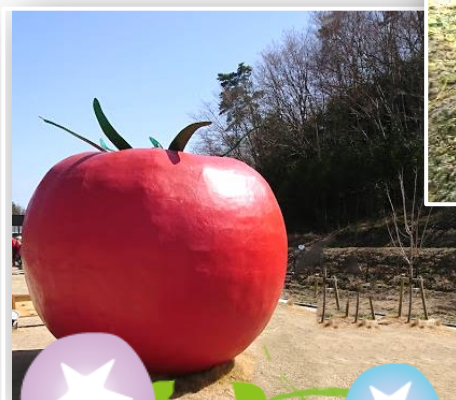

# いわきの夏体験 夏休みを満喫！！ 親子農業体験ツアー

平成30年7月28日(土曜日)  
雨天決行

時間	行先	行程
8:15	JA福島さくら いわき地区本部	開講式 (15分)
8:30	出発	
9:20	小宅廣氏圃場到着	収穫体験 (50分)
10:10	出発	
10:55	ワンダーファーム到着	
11:15	(森のめぐり工房)	加工所視察 (20分)
11:35	(森のキッチン)	昼食 (80分)
13:00	(トマト狩り)	収穫体験 (40分)
13:40	(森のマルシェ)	お買い物 (20分)
14:00	出発	
14:15	(農) 大野水耕生産組合	収穫体験 (アスパラ) (40分)
15:00	出発	
15:30	JA福島さくら いわき地区本部	閉校式 (10分)
15:45	解散	